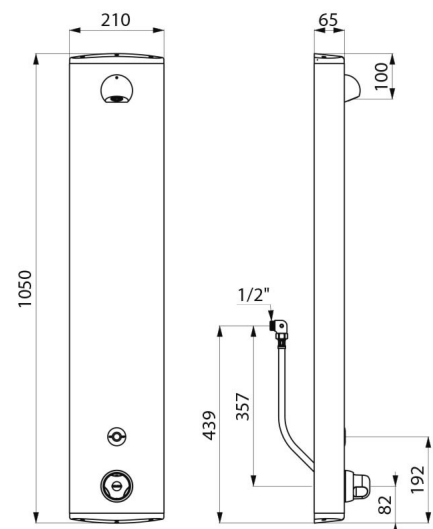

CARACTÉRISTIQUES TECHNIQUES

Colonne de douche automatique SECURITHERM - Réf. 792410

Alimentation	Pile 6 V
Raccordement	M1/2"
Technologie	Électronique
Hauteur	1050 mm
Profondeur	65 mm
Largeur	210 mm
Débit	6 l/min
Butée de température	Thermostatique
Finition	Aluminium
Normes	ACS

AVANTAGES

- Hygiène totale : déclenchement sans contact manuel
- Purge automatique antiprolifération bactérienne
- Régulation thermostatique de la température
- Arrêt immédiat en cas de coupure d'eau froide