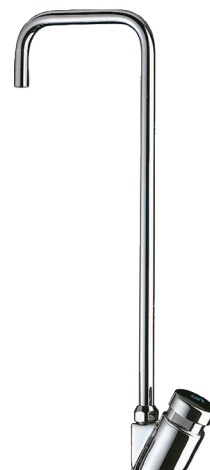

Robinet col de cygne

Réf. 311QU1

Pour fontaine d'eau

Prix public indicatif HT France 2024 : 144,00 €

DESCRIPTION

Robinet col de cygne - Réf. 311QU1

Robinet col de cygne pour fontaine d'eau :
Fermeture instantanée.
Débit ajustable.
Corps en laiton chromé et bec en Inox.
Raccordement M3/8".
Garantie 30 ans.

CARACTÉRISTIQUES TECHNIQUES

Robinet col de cygne - Réf. 311QU1

Raccordement	M3/8"
Technologie	Instantané
Hauteur de goutte	250 mm
Longueur de bec	90 mm
Normes	ACS  WRAS
Garantie	

AVANTAGES

Commande instantanée

Débit réglable