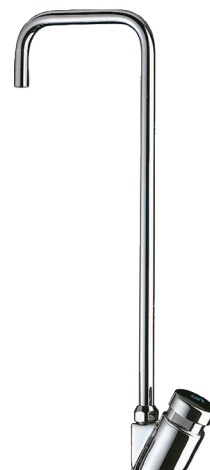

Robinet col de cygne

Réf. 311TR1

Pour fontaine d'eau

Prix public indicatif HT France 2024 : 142,00 €

DESCRIPTION

Robinet col de cygne - Réf. 311TR1

Robinet col de cygne pour fontaine d'eau :
Fermeture instantanée.
Débit ajustable.
Corps en laiton chromé et bec en Inox.
Raccordement pour tube Rilsan 4 x 6.
Garantie 30 ans.

CARACTÉRISTIQUES TECHNIQUES

Robinet col de cygne - Réf. 311TR1

Raccordement	Tube Rilsan 4 x 6
Technologie	Instantané
Hauteur de goutte	250 mm
Longueur de bec	90 mm
Normes	ACS 
Garantie	

AVANTAGES

Commande instantanée

Débit ajustable