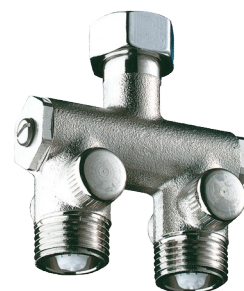

## Prémélangeur Compact

Réf. 200000

Pour lavabo 1/2"

Prix public indicatif HT France 2025 : 105,00 €

### DESCRIPTION

Prémélangeur Compact - Réf. 200000

Montage sous lavabo individuel.  
Corps nickelé MF1/2".  
Clapets antiretour contrôlables et filtres.  
Garantie 30 ans.

### CARACTÉRISTIQUES TECHNIQUES

Prémélangeur Compact - Réf. 200000

Raccordement	MF1/2"
Hauteur	65 mm
Largeur	35 mm
Normes	ACS 
Garantie	