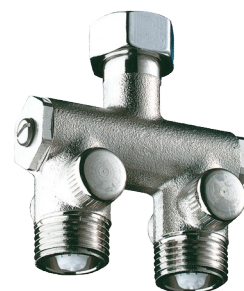

Prémélangeur Compact

Réf. 200000

Pour lavabo 1/2"

Prix public indicatif HT France 2025 : 105,00 €

DESCRIPTION

Prémélangeur Compact - Réf. 200000

Montage sous lavabo individuel.
Corps nickelé MF1/2".
Clapets antiretour contrôlables et filtres.
Garantie 30 ans.

AVANTAGES

Prémitigeage de l'eau en amont

CARACTÉRISTIQUES TECHNIQUES

Prémélangeur Compact - Réf. 200000

Raccordement	MF1/2"
Hauteur	65 mm
Largeur	35 mm
Normes	ACS 
Garantie	