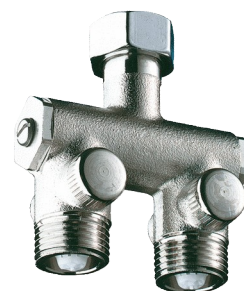

Prémélangeur Compact

Réf. 200000

Pour lavabo 1/2"

Prix public indicatif HT France 2024 : 102,00 €

DESCRIPTION

Prémélangeur Compact - Réf. 200000

Montage sous lavabo individuel.
Corps nickelé MF1/2".
Clapets antiretour contrôlables et filtres.
Garantie 30 ans.

AVANTAGES

Prémélangeage de l'eau en amont

CARACTÉRISTIQUES TECHNIQUES

Prémélangeur Compact - Réf. 200000

Raccordement	MF1/2"
Hauteur	65 mm
Largeur	35 mm
Normes	ACS 
Garantie	