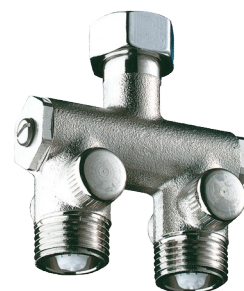

Prémélangeur Compact

Réf. 200000

Pour lavabo 1/2"

Prix public indicatif HT France 2024 : 102,00 €

DESCRIPTION

Prémélangeur Compact - Réf. 200000

Montage sous lavabo individuel.
Corps nickelé MF1/2".
Clapets antiretour contrôlables et filtres.
Garantie 30 ans.

AVANTAGES

Prémitigeage de l'eau en amont

CARACTÉRISTIQUES TECHNIQUES

Prémélangeur Compact - Réf. 200000

Raccordement	MF1/2"
Hauteur	65 mm
Largeur	35 mm
Normes	ACS 
Garantie	