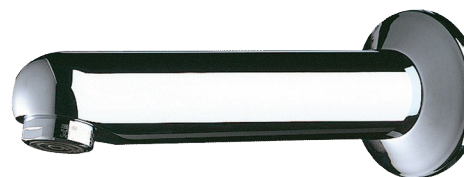

## Bec fixe avec rosace

Réf. 947135

L.120 mm

Prix public indicatif HT France 2024 : 106,00 €

### DESCRIPTION

Bec fixe avec rosace - Réf. 947135

Bec mural Ø 32, M1/2".  
L.120 mm.  
Laiton massif chromé.  
Brise-jet réglé à 3 l/min.  
Garantie 30 ans.

### AVANTAGES

3 l/min

Laiton massif chromé

### CARACTÉRISTIQUES TECHNIQUES

Bec fixe avec rosace - Réf. 947135

Raccordement	M1/2"
Longueur	120 mm
Débit	3 l/min
Normes	ACS  
Garantie	