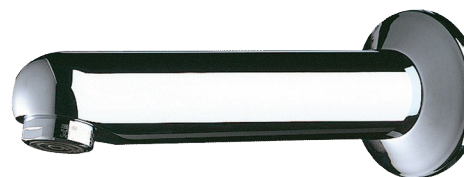

Bec fixe avec rosace

Réf. 947135

L.120 mm

Prix public indicatif HT France 2024 : 106,00 €

DESCRIPTION

Bec fixe avec rosace - Réf. 947135

Bec mural Ø 32, M1/2".
L.120 mm.
Laiton massif chromé.
Brise-jet réglé à 3 l/min.
Garantie 30 ans.

AVANTAGES

3 l/min

Laiton massif chromé

CARACTÉRISTIQUES TECHNIQUES

Bec fixe avec rosace - Réf. 947135

Raccordement	M1/2"
Longueur	120 mm
Débit	3 l/min
Normes	ACS  WRAS 
Garantie	