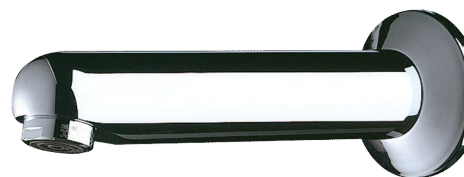

Bec fixe avec rosace

Réf. 947135

L.120 mm

Prix public indicatif HT France 2024 : 106,00 €

DESCRIPTION

Bec fixe avec rosace - Réf. 947135

Bec mural Ø 32, M1/2".
L.120 mm.
Laiton massif chromé.
Brise-jet réglé à 3 l/min.
Garantie 30 ans.

AVANTAGES

3 l/min

Laiton massif chromé

CARACTÉRISTIQUES TECHNIQUES

Bec fixe avec rosace - Réf. 947135

Raccordement	M1/2"
Longueur	120 mm
Débit	3 l/min
Normes	ACS  WRAS
Garantie	