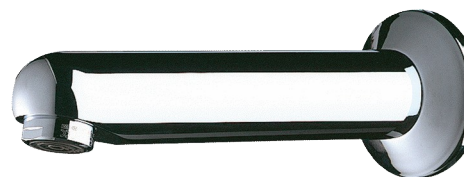

Bec fixe avec rosace

Réf. 947157

L.170 mm

Prix public indicatif HT France 2024 : 176,00 €

DESCRIPTION

Bec fixe avec rosace - Réf. 947157

Bec Ø 32, M1/2".

L.170 mm.

Pour traversée de cloison ≤ 165 mm avec ergot antirotation.

Tige filetée recoupable.

Laiton massif chromé.

Brise-jet antitartre régulé à 3 l/min.

Garantie 30 ans.

AVANTAGES

3 l/min

Installation en traversée de cloison

CARACTÉRISTIQUES TECHNIQUES

Bec fixe avec rosace - Réf. 947157

Raccordement	M1/2"
Longueur	165 mm
Longueur de bec	170 mm
Débit	3 l/min
Normes	ACS  
Garantie	