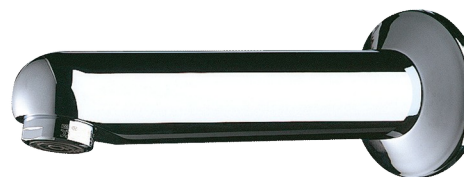

Bec fixe avec rosace

Réf. 947151

L.120 mm

Prix public indicatif HT France 2025 : 151,00 €

DESCRIPTION

Bec fixe avec rosace - Réf. 947151

Bec Ø 32, M1/2".

L.120 mm.

Pour traversée de cloison ≤ 165 mm avec ergot antirotation.

Tige filetée recoupable.

Laiton massif chromé.

Brise-jet antitartre régulé à 3 l/min.

Garantie 30 ans.

AVANTAGES

3 l/min

Installation en traversée de cloison

CARACTÉRISTIQUES TECHNIQUES

Bec fixe avec rosace - Réf. 947151

Raccordement	M1/2"
Longueur	165 mm
Longueur de bec	120 mm
Débit	3 l/min
Normes	ACS  WRAS
Garantie	