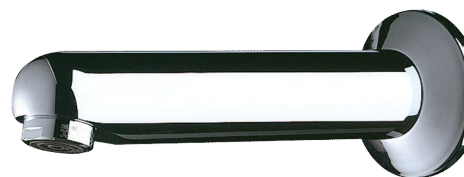

Bec fixe avec rosace

Réf. 947151

L.120 mm

Prix public indicatif HT France 2024 : 146,00 €

DESCRIPTION

Bec fixe avec rosace - Réf. 947151

Bec Ø 32, M1/2".

L.120 mm.

Pour traversée de cloison ≤ 165 mm avec ergot antirotation.

Tige filetée recoupable.

Laiton massif chromé.

Brise-jet antitartre réglé à 3 l/min.

Garantie 30 ans.

AVANTAGES

3 l/min

Installation en traversée de cloison

CARACTÉRISTIQUES TECHNIQUES

Bec fixe avec rosace - Réf. 947151

Raccordement	M1/2"
Longueur	165 mm
Longueur de bec	120 mm
Débit	3 l/min
Normes	ACS  WRAS
Garantie	