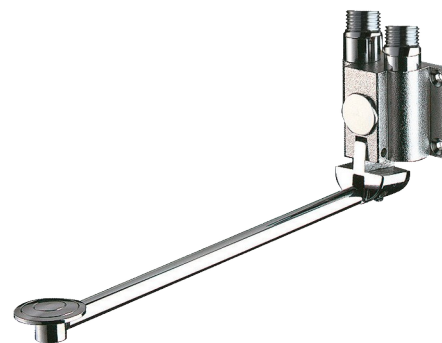

Robinet de lavabo instantané MONOFOOT

Réf. 736102

Commande au pied

Prix public indicatif HT France 2025 : 246,00 €

DESCRIPTION

Robinet de lavabo instantané MONOFOOT - Réf. 736102

Robinet de lavabo instantané à commande au pied :
Fermeture automatique instantanée.
Pédale rabattable pour faciliter le nettoyage du sol.
Hauteur de pédale réglable.
Fixation par 4 vis.
Alimentation en eau froide ou eau mitigée.
Montage mural M1/2".
Garantie 30 ans.

AVANTAGES

Économie d'eau de 85 %

Commande au pied instantanée

Hygiène totale : aucun contact manuel

CARACTÉRISTIQUES TECHNIQUES

Robinet de lavabo instantané MONOFOOT - Réf. 736102

Raccordement	M1/2"
Technologie	Instantané
Longueur	300 mm
Normes	ACS 
Garantie	