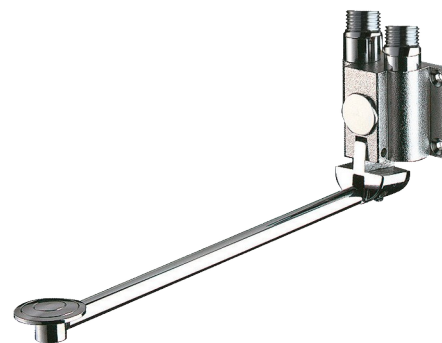

# Robinet de lavabo instantané MONOFOOT

Réf. 736102

Commande au pied

Prix public indicatif HT France 2024 : 239,00 €

## DESCRIPTION

Robinet de lavabo instantané MONOFOOT - Réf. 736102

Robinet de lavabo instantané à commande au pied :  
Fermeture automatique instantanée.  
Pédale rabattable pour faciliter le nettoyage du sol.  
Hauteur de pédale réglable.  
Fixation par 4 vis.  
Alimentation en eau froide ou eau mitigée.  
Montage mural M1/2".  
Garantie 30 ans.

## CARACTÉRISTIQUES TECHNIQUES

Robinet de lavabo instantané MONOFOOT - Réf. 736102

Raccordement	M1/2"
Technologie	Instantané
Longueur	300 mm
Normes	ACS 
Garantie	