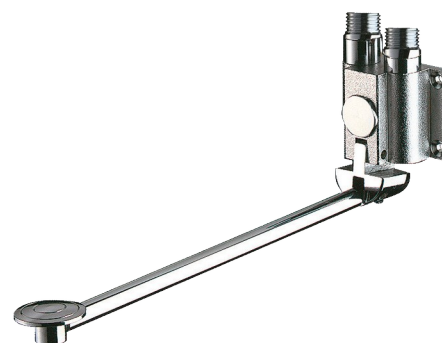

Robinet de lavabo instantané MONOFOOT

Réf. 736102

Commande au pied

Prix public indicatif HT France 2025 : 246,00 €

DESCRIPTION

Robinet de lavabo instantané MONOFOOT - Réf. 736102

Robinet de lavabo instantané à commande au pied :
Fermeture automatique instantanée.
Pédale rabattable pour faciliter le nettoyage du sol.
Hauteur de pédale réglable.
Fixation par 4 vis.
Alimentation en eau froide ou eau mitigée.
Montage mural M1/2".
Garantie 30 ans.

AVANTAGES

Économie d'eau de 85 %

Commande au pied instantanée

Hygiène totale : aucun contact manuel

CARACTÉRISTIQUES TECHNIQUES

Robinet de lavabo instantané MONOFOOT - Réf. 736102

Raccordement	M1/2"
Technologie	Instantané
Longueur	300 mm
Normes	ACS 
Garantie	