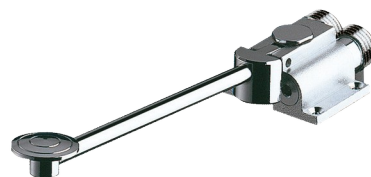

# Robinet de lavabo instantané MONOFOOT

Réf. 736101

Commande au pied

Prix public indicatif HT France 2025 : 215,00 €

## DESCRIPTION

Robinet de lavabo instantané MONOFOOT - Réf. 736101

Robinet instantané de lavabo à commande au pied :  
Fermeture automatique instantanée.  
Pédale rabattable pour faciliter le nettoyage du sol.  
Hauteur de pédale réglable.  
Fixation par 4 vis.  
Alimentation en eau froide ou eau mitigée.  
Montage au sol M1/2".  
Garantie 30 ans.

## CARACTÉRISTIQUES TECHNIQUES

Robinet de lavabo instantané MONOFOOT - Réf. 736101

Raccordement	M1/2"
Technologie	Instantané
Longueur	280 mm
Normes	ACS 
Garantie	