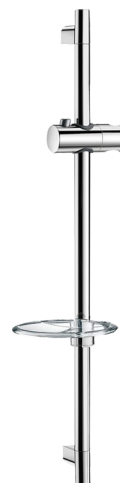

Barre de douche chromée

Réf. 820

Avec porte-savon

Prix public indicatif HT France 2024 : 52,00 €

DESCRIPTION

Barre de douche chromée - Réf. 820

Barre de douche Inox chromé recoupable Ø 22 hors-tout 700 mm et entraxe 590 mm.

Coulisseau chromé pour douchette réglable en hauteur et inclinable.

Porte-savon transparent.

CARACTÉRISTIQUES TECHNIQUES

Barre de douche chromée - Réf. 820

Longueur	700 mm
Finition	Chromée

AVANTAGES

Installation aisée

Fixation réglable en hauteur