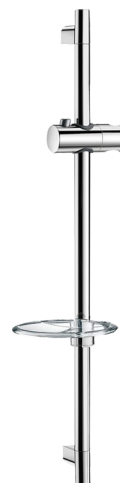

Barre de douche chromée

Réf. 820

Avec porte-savon

Prix public indicatif HT France 2025 : 54,00 €

DESCRIPTION

Barre de douche chromée - Réf. 820

Barre de douche Inox chromé recoupable Ø 22 hors-tout 700 mm et entraxe 590 mm.

Coulisseau chromé pour douchette réglable en hauteur et inclinable.

Porte-savon transparent.

CARACTÉRISTIQUES TECHNIQUES

Barre de douche chromée - Réf. 820

| | |
|----------|---------|
| Longueur | 700 mm |
| Finition | Chromée |