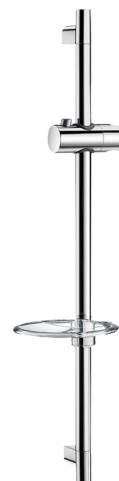

Barre de douche chromée

Réf. 820

Avec porte-savon

Prix public indicatif HT France 2024 : 52,00 €

DESCRIPTION

Barre de douche chromée - Réf. 820

Barre de douche Inox chromé recoupable Ø 22 hors-tout 700 mm et entraxe 590 mm.

Coulisseau chromé pour douchette réglable en hauteur et inclinable.

Porte-savon transparent.

CARACTÉRISTIQUES TECHNIQUES

Barre de douche chromée - Réf. 820

Longueur	700 mm
Finition	Chromée

AVANTAGES

Installation aisée

Fixation réglable en hauteur