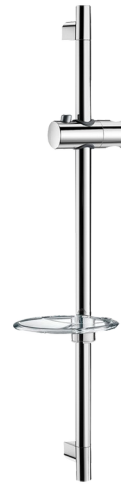

## Barre de douche chromée

Réf. 820

Avec porte-savon

Prix public indicatif HT France 2025 : 54,00 €

### DESCRIPTION

Barre de douche chromée - Réf. 820

Barre de douche Inox chromé recoupable Ø 22 hors-tout 700 mm et entraxe 590 mm.

Coulisseau chromé pour douchette réglable en hauteur et inclinable.

Porte-savon transparent.

### CARACTÉRISTIQUES TECHNIQUES

Barre de douche chromée - Réf. 820

Longueur	700 mm
Finition	Chromée