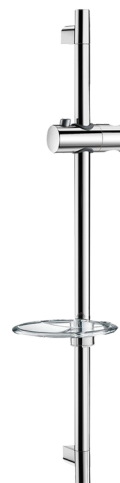

Barre de douche chromée

Réf. 820

Avec porte-savon

Prix public indicatif HT France 2025 : 54,00 €

DESCRIPTION

Barre de douche chromée - Réf. 820

Barre de douche Inox chromé recoupable Ø 22 hors-tout 700 mm et entraxe 590 mm.

Coulisseau chromé pour douchette réglable en hauteur et inclinable.

Porte-savon transparent.

CARACTÉRISTIQUES TECHNIQUES

Barre de douche chromée - Réf. 820

Longueur	700 mm
Finition	Chromée

AVANTAGES

Installation aisée

Fixation réglable en hauteur