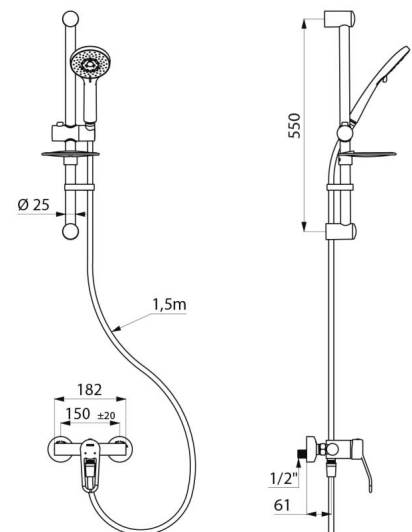

Colonne de douche avec mitigeur à équilibrage de pression SECURITHERM

Réf. 2739EPKIT

Ensemble de douche avec mitigeur EP Securitouch

Prix public indicatif HT France 2025 : 486,00 €

DESCRIPTION

Colonne de douche avec mitigeur à équilibrage de pression SECURITHERM - Réf. 2739EPKIT

Colonne de douche avec mitigeur mécanique monocommande. Ensemble de douche mural avec mitigeur de douche à équilibrage de pression SECURITHERM.

- Mitigeur mural monocommande avec isolation thermique antibrûlure Securitouch.

Cartouche céramique Ø 40 à équilibrage de pression avec butée de température maximale pré réglée.

Sécurité antibrûlure : débit restreint de l'EC en cas de coupure d'EF (et inversement).

Température constante quelles que soient les variations de pression et de débit dans le réseau.

Corps à intérieur lisse et à faible contenance d'eau.

Débit réglé à 9 l/min.

Corps en laiton chromé et commande par manette ajourée.

Sortie de douche M1/2" avec clapet antiretour intégré.

Mitigeur avec raccords muraux excentrés STOP/CHECK M1/2" M3/4".

Filtres et clapets antiretour.

- Pommeau de douche coulissant (réf. 813) sur rampe chromée (réf. 821) avec porte-savon et flexible (réf. 836T1).

- Collier antichute de pommeau de douche (réf. 830).

Mitigeur particulièrement adapté pour les établissements de santé, EHPAD, hôpitaux et cliniques.

Mitigeur mécanique adapté aux personnes à mobilité réduite (PMR).

Mitigeur garanti 30 ans.

CARACTÉRISTIQUES TECHNIQUES

Colonne de douche avec mitigeur à équilibrage de pression SECURITHERM - Réf. 2739EPKIT

Raccordement	M1/2"
Technologie	Mitigeur mécanique SECURITHERM EP
Profondeur	188 mm
Largeur	182 mm
Débit	9 l/min
Butée de température	OUI
Finition	Laiton chromé
Normes	ACS

AVANTAGES