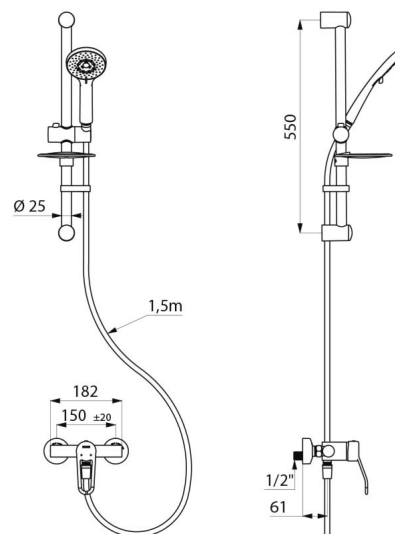

AVANTAGES

Débit restreint de l'EC en cas de coupure d'EF

EP : limite les variations de température

Securitouch : isolation thermique antibrûlure

Ergonomie : manette ajourée pour préhension aisée