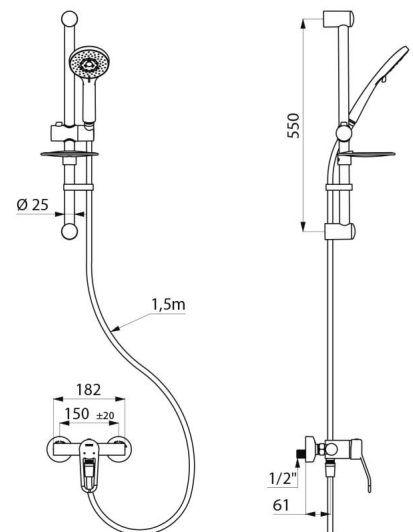

Colonne de douche avec mitigeur à équilibrage de pression SECURITHERM

Réf. 2739EPKIT

Ensemble de douche avec mitigeur EP Securitouch

Prix public indicatif HT France 2024 : 531,00 €

DESCRIPTION

Colonne de douche avec mitigeur à équilibrage de pression SECURITHERM - Réf. 2739EPKIT

Colonne de douche avec mitigeur mécanique monocommande. Ensemble de douche mural avec mitigeur de douche à équilibrage de pression SECURITHERM.

- Mitigeur mural monocommande avec isolation thermique antibrûlure Securitouch.

Cartouche céramique Ø 40 à équilibrage de pression avec butée de température maximale pré réglée.

Sécurité antibrûlure : débit restreint de l'EC en cas de coupure d'EF (et inversement).

Température constante quelles que soient les variations de pression et de débit dans le réseau.

Corps à intérieur lisse et à faible contenance d'eau.

Débit réglé à 9 l/min.

Corps en laiton chromé et commande par manette ajourée.

Sortie de douche M1/2" avec clapet antiretour intégré.

Mitigeur avec raccords muraux excentrés STOP/CHECK M1/2" M3/4".

Filtres et clapets antiretour.

- Pommeau de douche coulissant (réf. 813) sur rampe chromée (réf. 821) avec porte-savon et flexible (réf. 836T1).

- Collier antichute de pommeau de douche (réf. 830).

Mitigeur particulièrement adapté pour les établissements de santé, EHPAD, hôpitaux et cliniques.

Mitigeur mécanique adapté aux personnes à mobilité réduite (PMR).

Mitigeur garanti 30 ans.

CARACTÉRISTIQUES TECHNIQUES

Colonne de douche avec mitigeur à équilibrage de pression SECURITHERM - Réf. 2739EPKIT

Raccordement	M1/2"
Technologie	Mitigeur mécanique SECURITHERM EP
Profondeur	188 mm
Largeur	182 mm
Débit	9 l/min
Butée de température	OUI
Finition	Laiton chromé
Normes	ACS

AVANTAGES