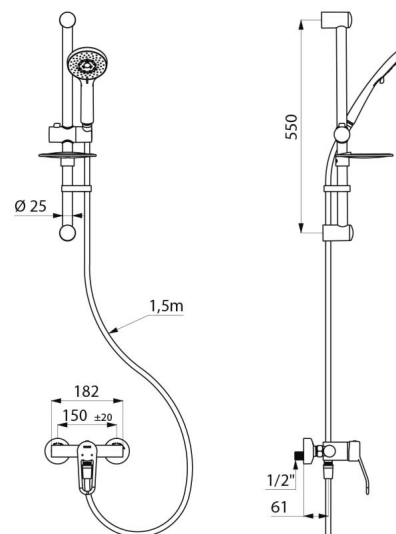

AVANTAGES

Débit restreint de l'EC en cas de coupure d'EF

EP : limite les variations de température

Securitouch : isolation thermique antibrûlure

Ergonomie : manette ajourée pour préhension aisée