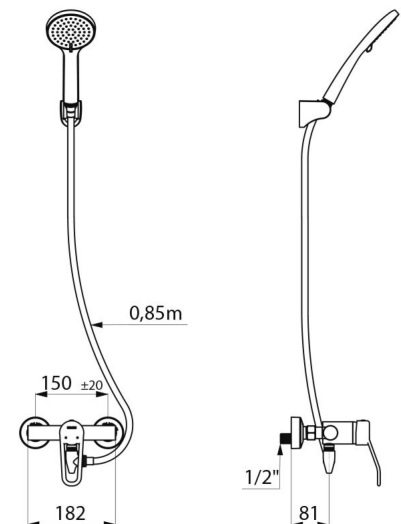

Ensemble de douche avec mitigeur à équilibrage de pression SECURITHERM

Réf. 2739EPHYG

Kit de douche avec mitigeur mural monocommande

Prix public indicatif HT France 2024 : 480,00 €

DESCRIPTION

Ensemble de douche avec mitigeur à équilibrage de pression SECURITHERM - Réf. 2739EPHYG

Ensemble de douche avec mitigeur mécanique mural monocommande. Kit de douche à équilibrage de pression SECURITHERM avec dispositif autovidable :

- Mitigeur mural monocommande avec isolation thermique antibrûlure Securitouch.

Cartouche céramique Ø 40 à équilibrage de pression avec butée de température maximale pré réglée.

Sécurité antibrûlure : débit restreint de l'EC en cas de coupure d'EF (et inversement).

Température constante quelles que soient les variations de pression et de débit dans le réseau.

Corps à intérieur lisse et à faible contenance d'eau.

Débit réglé à 9 l/min.

Corps en laiton chromé et commande par manette ajourée.

Sortie de douche M1/2" avec clapet antiretour intégré.

Mitigeur avec raccords muraux excentrés STOP/CHECK M1/2" M3/4".

Filtres et clapets antiretour.

- Pommeau de douche (réf. 813) avec flexible (réf. 836T3) et support de douchette mural inclinable chromé (réf. 845).

- Raccord antistagnation FM1/2" à poser entre la sortie basse et le flexible de douche, pour vidange automatique du flexible et de la douchette (réf. 880). Mitigeur particulièrement adapté pour les établissements de santé, EHPAD, hôpitaux et cliniques.

Mitigeur adapté aux personnes à mobilité réduite (PMR).

Mitigeur de douche garanti 30 ans.

CARACTÉRISTIQUES TECHNIQUES

Ensemble de douche avec mitigeur à équilibrage de pression SECURITHERM - Réf. 2739EPHYG