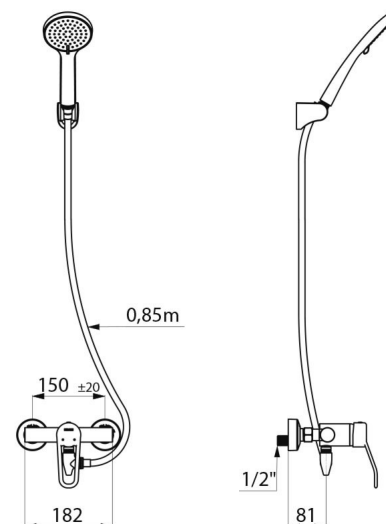

Ensemble de douche avec mitigeur à équilibrage de pression SECURITHERM

Réf. 2739EPHYG

Kit de douche avec mitigeur mural monocommande

Prix public indicatif HT France 2025 : 439,00 €

DESCRIPTION

Ensemble de douche avec mitigeur à équilibrage de pression SECURITHERM - Réf. 2739EPHYG

Ensemble de douche avec mitigeur mécanique mural monocommande. Kit de douche à équilibrage de pression SECURITHERM avec dispositif autovidable :

- Mitigeur mural monocommande avec isolation thermique antibrûlure Securitouch.

Cartouche céramique Ø 40 à équilibrage de pression avec butée de température maximale pré réglée.

Sécurité antibrûlure : débit restreint de l'EC en cas de coupure d'EF (et inversement).

Température constante quelles que soient les variations de pression et de débit dans le réseau.

Corps à intérieur lisse et à faible contenance d'eau.

Débit réglé à 9 l/min.

Corps en laiton chromé et commande par manette ajourée.

Sortie de douche M1/2" avec clapet antiretour intégré.

Mitigeur avec raccords muraux excentrés STOP/CHECK M1/2" M3/4".

Filtres et clapets antiretour.

- Pommeau de douche (réf. 813) avec flexible (réf. 836T3) et support de douchette mural inclinable chromé (réf. 845).

- Raccord antistagnation FM1/2" à poser entre la sortie basse et le flexible de douche, pour vidange automatique du flexible et de la douchette (réf. 880). Mitigeur particulièrement adapté pour les établissements de santé, EHPAD, hôpitaux et cliniques.

Mitigeur adapté aux personnes à mobilité réduite (PMR).

Mitigeur de douche garanti 30 ans.

CARACTÉRISTIQUES TECHNIQUES

Ensemble de douche avec mitigeur à équilibrage de pression SECURITHERM - Réf. 2739EPHYG