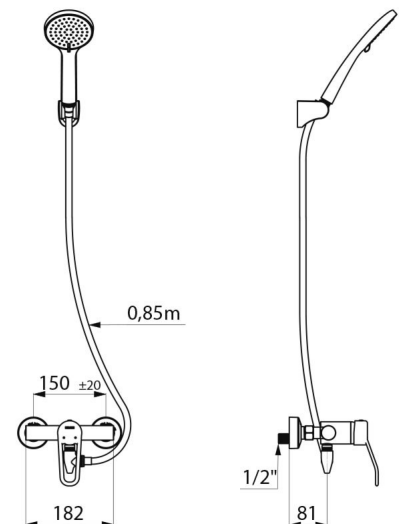

Ensemble de douche avec mitigeur à équilibrage de pression SECURITHERM

Réf. 2739EPHYG

Kit de douche avec mitigeur mural monocommande

Prix public indicatif HT France 2025 : 439,00 €

DESCRIPTION

Ensemble de douche avec mitigeur à équilibrage de pression SECURITHERM - Réf. 2739EPHYG

Ensemble de douche avec mitigeur mécanique mural monocommande. Kit de douche à équilibrage de pression SECURITHERM avec dispositif autovidable :

- Mitigeur mural monocommande avec isolation thermique antibrûlure Securitouch.

Cartouche céramique Ø 40 à équilibrage de pression avec butée de température maximale pré réglée.

Sécurité antibrûlure : débit restreint de l'EC en cas de coupure d'EF (et inversement).

Température constante quelles que soient les variations de pression et de débit dans le réseau.

Corps à intérieur lisse et à faible contenance d'eau.

Débit réglé à 9 l/min.

Corps en laiton chromé et commande par manette ajourée.

Sortie de douche M1/2" avec clapet antiretour intégré.

Mitigeur avec raccords muraux excentrés STOP/CHECK M1/2" M3/4".

Filtres et clapets antiretour.

- Pommeau de douche (réf. 813) avec flexible (réf. 836T3) et support de douchette mural inclinable chromé (réf. 845).

- Raccord antistagnation FM1/2" à poser entre la sortie basse et le flexible de douche, pour vidange automatique du flexible et de la douchette (réf. 880). Mitigeur particulièrement adapté pour les établissements de santé, EHPAD, hôpitaux et cliniques.

Mitigeur adapté aux personnes à mobilité réduite (PMR).

Mitigeur de douche garanti 30 ans.

CARACTÉRISTIQUES TECHNIQUES

Ensemble de douche avec mitigeur à équilibrage de pression SECURITHERM - Réf. 2739EPHYG