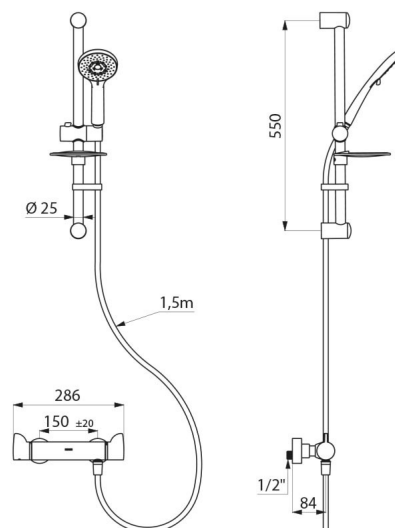

Colonne de douche avec mitigeur thermostatique bicommande.
 Kit de douche avec mitigeur de douche thermostatique SECURITHERM.
 Mitigeur avec sécurité antibrûlure : fermeture automatique en cas de coupure d'alimentation en eau froide.
 Fonction anti "douche froide" : fermeture automatique en cas de coupure d'alimentation en eau chaude.
 Isolation thermique antibrûlure Securitouch.
 Cartouche thermostatique antitarte pour le réglage de la température.
 Tête céramique ¼ de tour pour le réglage du débit.
 Température réglable de 25°C à 41°C.
 Double butée de température : 1e butée déverrouillable à 38°C, 2nde butée engagée à 41°C.
 Possibilité de réaliser aisément un choc thermique sans démontage du croisillon ni coupure de l'alimentation en eau froide.
 Débit régulé à 9 l/min.
 Corps en laiton chromé et croisillons ERGO.
 Sortie de douche M1/2".
 Filtres et clapets antiretour intégrés sur les arrivées F3/4".
 Mitigeur avec raccords muraux excentrés standards M1/2" M3/4".

Colonne de douche avec mitigeur thermostatique SECURITHERM - Réf. H9741SKIT

Raccordement	M1/2"
Technologie	Mitigeur thermostatique SECURITHERM Securitouch
Profondeur	84 mm
Longueur	286 mm
Débit	9 l/min
Butée de temperature	OUI
Finition	Laiton chromé