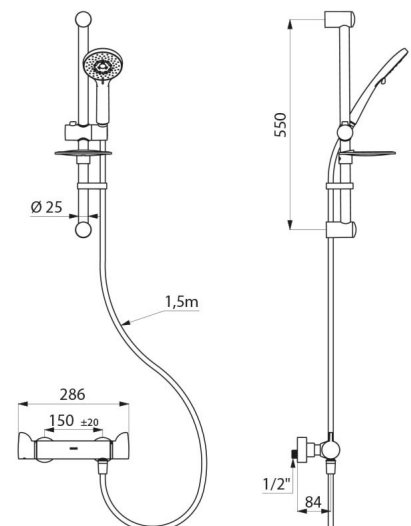

Colonne de douche avec mitigeur thermostatique SECURITHERM

Réf. H9741SKIT

Kit de douche thermostatique avec mitigeur H9741S

Prix public indicatif HT France 2025 : 498,00 €

DESCRIPTION

Colonne de douche avec mitigeur thermostatique SECURITHERM - Réf. H9741SKIT

Colonne de douche avec mitigeur thermostatique bicommande.
Kit de douche avec mitigeur de douche thermostatique SECURITHERM.
Mitigeur avec sécurité antibrûlure : fermeture automatique en cas de coupure d'alimentation en eau froide.
Fonction anti "douche froide" : fermeture automatique en cas de coupure d'alimentation en eau chaude.
Isolation thermique antibrûlure Securitouch.
Cartouche thermostatique antitarte pour le réglage de la température.
Tête céramique ¼ de tour pour le réglage du débit.
Température réglable de 25°C à 41°C.
Double butée de température : 1e butée déverrouillable à 38°C, 2nde butée engagée à 41°C.
Possibilité de réaliser aisément un choc thermique sans démontage du croisillon ni coupure de l'alimentation en eau froide.
Débit régulé à 9 l/min.
Corps en laiton chromé et croisillons ERGO.
Sortie de douche M1/2".
Filtres et clapets antiretour intégrés sur les arrivées F3/4".
Mitigeur avec raccords muraux excentrés standards M1/2" M3/4".

- Pommeau de douche coulissant (réf. 813) sur rampe chromée (réf. 821) avec porte-savon et flexible (réf. 836T1).
- Collier antichute de douchette (réf. 830).

Mitigeur particulièrement adapté pour les établissements de santé, EHPAD, hôpitaux et cliniques.
Mitigeur thermostatique adapté aux personnes à mobilité réduite (PMR).
Colonne de douche garantie 30 ans.

CARACTÉRISTIQUES TECHNIQUES

Colonne de douche avec mitigeur thermostatique SECURITHERM - Réf. H9741SKIT