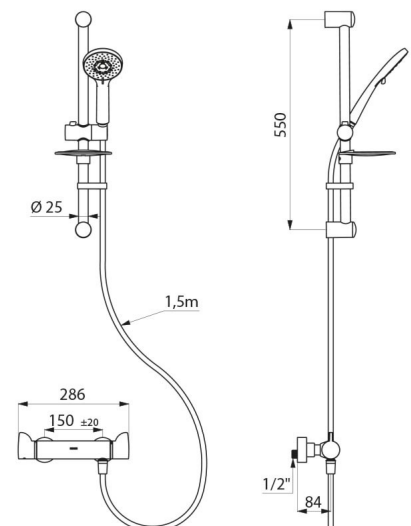

Colonne de douche avec mitigeur thermostatique SECURITHERM

Réf. H9741SKIT

Kit de douche thermostatique avec mitigeur H9741S

Prix public indicatif HT France 2025 : 498,00 €

DESCRIPTION

Colonne de douche avec mitigeur thermostatique SECURITHERM - Réf. H9741SKIT

Colonne de douche avec mitigeur thermostatique bicommande.
Kit de douche avec mitigeur de douche thermostatique SECURITHERM.
Mitigeur avec sécurité antibrûlure : fermeture automatique en cas de coupure d'alimentation en eau froide.
Fonction anti "douche froide" : fermeture automatique en cas de coupure d'alimentation en eau chaude.
Isolation thermique antibrûlure Securitouch.
Cartouche thermostatique antitartre pour le réglage de la température.
Tête céramique ¼ de tour pour le réglage du débit.
Température réglable de 25°C à 41°C.
Double butée de température : 1e butée déverrouillable à 38°C, 2nde butée engagée à 41°C.
Possibilité de réaliser aisément un choc thermique sans démontage du croisillon ni coupure de l'alimentation en eau froide.
Débit régulé à 9 l/min.
Corps en laiton chromé et croisillons ERGO.
Sortie de douche M1/2".
Filtres et clapets antiretour intégrés sur les arrivées F3/4".
Mitigeur avec raccords muraux excentrés standards M1/2" M3/4".

- Pommeau de douche coulissant (réf. 813) sur rampe chromée (réf. 821) avec porte-savon et flexible (réf. 836T1).
- Collier antichute de douchette (réf. 830).

Mitigeur particulièrement adapté pour les établissements de santé, EHPAD, hôpitaux et cliniques.
Mitigeur thermostatique adapté aux personnes à mobilité réduite (PMR).
Colonne de douche garantie 30 ans.

CARACTÉRISTIQUES TECHNIQUES

Colonne de douche avec mitigeur thermostatique SECURITHERM - Réf. H9741SKIT