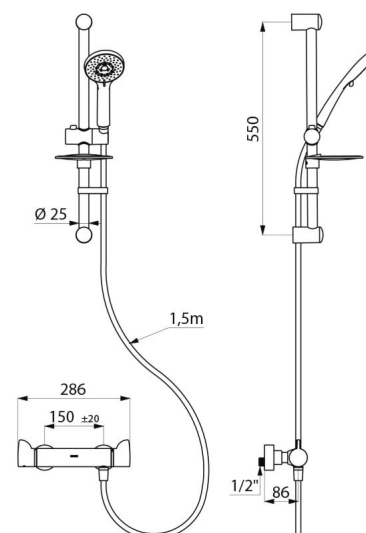

Colonne de douche avec mitigeur thermostatique SECURITHERM

Réf. H9741KIT

Kit de douche thermostatique avec mitigeur H9741

Prix public indicatif HT France 2025 : 527,00 €

DESCRIPTION

Colonne de douche avec mitigeur thermostatique SECURITHERM - Réf. H9741KIT

Colonne de douche avec mitigeur thermostatique bicommande.
Kit de douche avec mitigeur de douche thermostatique SECURITHERM.
Mitigeur avec sécurité antibrûlure : fermeture automatique en cas de coupure d'alimentation en eau froide.
Fonction anti "douche froide" : fermeture automatique en cas de coupure d'alimentation en eau chaude.
Isolation thermique antibrûlure Securitouch.
Cartouche thermostatique antitarte pour le réglage de la température.
Tête céramique ¼ de tour pour le réglage du débit.
Température réglable de 25°C à 41°C.
Double butée de température : 1e butée déverrouillable à 38°C, 2nde butée engagée à 41°C.
Possibilité de réaliser aisément un choc thermique sans démontage du croisillon ni coupure de l'alimentation en eau froide.
Débit régulé à 9 l/min.
Corps en laiton chromé et croisillons ERGO.
Sortie de douche M1/2".
Filtres et clapets antiretour intégrés sur les arrivées F3/4".
Mitigeur avec raccords muraux excentrés STOP/CHECK M1/2" M3/4".

- Pommeau de douche coulissant (réf. 813) sur rampe chromée (réf. 821) avec porte-savon et flexible (réf. 836T1).
- Collier antichute de douchette (réf. 830).

Mitigeur particulièrement adapté pour les établissements de santé, EHPAD, hôpitaux et cliniques.
Mitigeur thermostatique adapté aux personnes à mobilité réduite (PMR).
Colonne de douche garantie 30 ans.

CARACTÉRISTIQUES TECHNIQUES

Colonne de douche avec mitigeur thermostatique SECURITHERM - Réf. H9741KIT