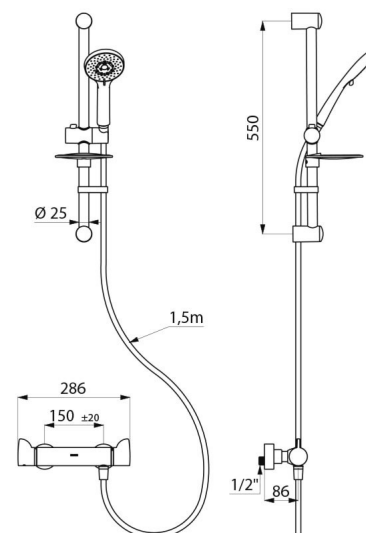

Colonne de douche avec mitigeur thermostatique **SECURITHERM**

Réf. H9741KIT

Kit de douche thermostatique avec mitigeur H9741

Prix public indicatif HT France 2024 : 527,00 €

DESCRIPTION

Colonne de douche avec mitigeur thermostatique SECURITHERM - Réf. H9741KIT

Colonne de douche avec mitigeur thermostatique bicommande.
Kit de douche avec mitigeur de douche thermostatique SECURITHERM.
Mitigeur avec sécurité antibrûlure : fermeture automatique en cas de coupure d'alimentation en eau froide.
Fonction anti "douche froide" : fermeture automatique en cas de coupure d'alimentation en eau chaude.
Isolation thermique antibrûlure Securitouch.
Cartouche thermostatique antitarte pour le réglage de la température.
Tête céramique ¼ de tour pour le réglage du débit.
Température réglable de 25°C à 41°C.
Double butée de température : 1e butée déverrouillable à 38°C, 2nde butée engagée à 41°C.
Possibilité de réaliser aisément un choc thermique sans démontage du croisillon ni coupure de l'alimentation en eau froide.
Débit régulé à 9 l/min.
Corps en laiton chromé et croisillons ERGO.
Sortie de douche M1/2".
Filtres et clapets antiretour intégrés sur les arrivées F3/4".
Mitigeur avec raccords muraux excentrés STOP/CHECK M1/2" M3/4".

- Pommeau de douche coulissant (réf. 813) sur rampe chromée (réf. 821) avec porte-savon et flexible (réf. 836T1).
- Collier antichute de douchette (réf. 830).

Mitigeur particulièrement adapté pour les établissements de santé, EHPAD, hôpitaux et cliniques.
Mitigeur thermostatique adapté aux personnes à mobilité réduite (PMR).
Colonne de douche garantie 30 ans.

CARACTÉRISTIQUES TECHNIQUES

Colonne de douche avec mitigeur thermostatique SECURITHERM - Réf. H9741KIT