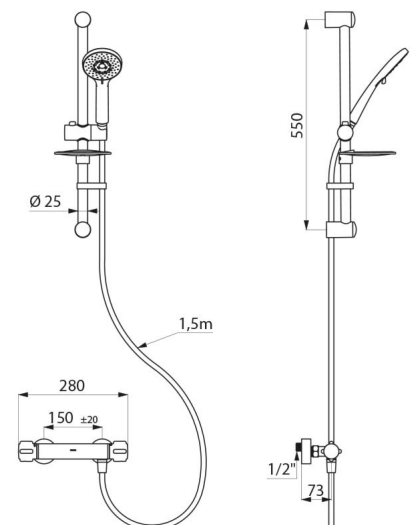

Colonne de douche avec mitigeur thermostatique SECURITHERM

Réf. H9739SKIT

Kit de douche thermostatique avec mitigeur

Prix public indicatif HT France 2024 : 462,00 €

DESCRIPTION

Colonne de douche avec mitigeur thermostatique SECURITHERM - Réf. H9739SKIT

Colonne de douche thermostatique bicommande SECURITHERM.

- Mitigeur de douche à cartouche thermostatique antitartre : Mitigeur avec sécurité antibrûlure : fermeture automatique en cas de coupure d'alimentation en eau froide.
- Fonction anti "douche froide" : fermeture automatique en cas de coupure d'alimentation en eau chaude.
- Cartouche thermostatique antitartre pour le réglage de la température.
- Tête céramique 1/4 de tour pour le réglage de débit.
- Température réglable de 25°C à 40°C avec butée de température engagée à 38°C.
- Possibilité de réaliser un choc thermique sans démontage du croisillon ni coupure de l'alimentation en eau froide.
- Débit régulé à 9 l/min.
- Corps en laiton chromé et croisillons CLASSIC.
- Sortie de douche M1/2".
- Filtres et clapets antiretour intégrés sur les arrivées F3/4".
- Mitigeur avec raccords muraux excentrés standards M1/2" M3/4".
- Pommeau de douche coulissant (réf. 813) sur rampe chromée (réf. 821) avec porte-savon et flexible (réf. 836T1).
- Collier antichute de douchette (réf. 830).

Mitigeur particulièrement adapté pour les établissements de santé, EHPAD, hôpitaux et cliniques.
Mitigeur thermostatique adapté aux personnes à mobilité réduite (PMR).
Colonne de douche garantie 30 ans.

CARACTÉRISTIQUES TECHNIQUES

Colonne de douche avec mitigeur thermostatique SECURITHERM - Réf. H9739SKIT