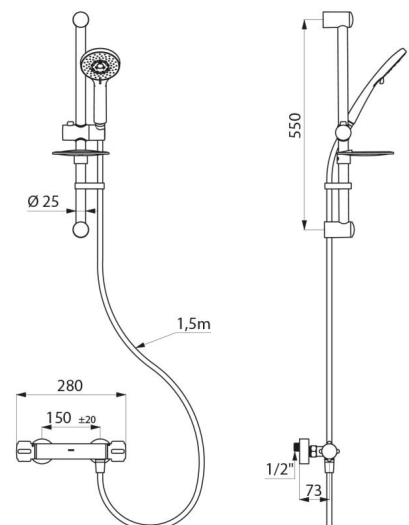

Colonne de douche avec mitigeur thermostatique SECURITHERM

Réf. H9739SKIT

Kit de douche thermostatique avec mitigeur

Prix public indicatif HT France 2025 : 446,00 €

DESCRIPTION

Colonne de douche avec mitigeur thermostatique SECURITHERM - Réf. H9739SKIT

Colonne de douche thermostatique bicommande SECURITHERM.

- Mitigeur de douche à cartouche thermostatique antitartre : Mitigeur avec sécurité antibrûlure : fermeture automatique en cas de coupure d'alimentation en eau froide.

Fonction anti "douche froide" : fermeture automatique en cas de coupure d'alimentation en eau chaude.

Cartouche thermostatique antitartre pour le réglage de la température.

Tête céramique 1/4 de tour pour le réglage de débit.

Température réglable de 25°C à 40°C avec butée de température engagée à 38°C.

Possibilité de réaliser un choc thermique sans démontage du croisillon ni coupure de l'alimentation en eau froide.

Débit régulé à 9 l/min.

Corps en laiton chromé et croisillons CLASSIC.

Sortie de douche M1/2".

Filtres et clapets antiretour intégrés sur les arrivées F3/4".

Mitigeur avec raccords muraux excentrés standards M1/2" M3/4".

- Pommeau de douche coulissant (réf. 813) sur rampe chromée (réf. 821) avec porte-savon et flexible (réf. 836T1).

- Collier antichute de douchette (réf. 830).

Mitigeur particulièrement adapté pour les établissements de santé, EHPAD, hôpitaux et cliniques.

Mitigeur thermostatique adapté aux personnes à mobilité réduite (PMR).

Colonne de douche garantie 30 ans.

CARACTÉRISTIQUES TECHNIQUES

Colonne de douche avec mitigeur thermostatique SECURITHERM - Réf. H9739SKIT