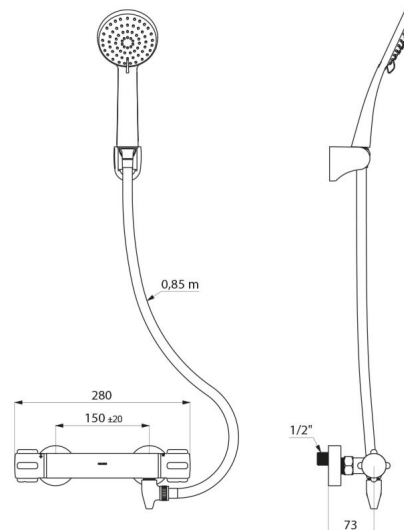

AVANTAGES

SECURITHERM : sécurité antibrûlure optimale

Butée de température maximale pré-réglée

Vidange automatique du flexible et de la douchette

Thermostatique : stabilité de température totale