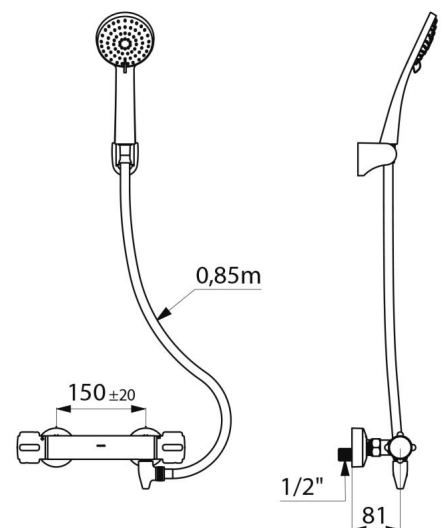

Ensemble de douche avec mitigeur thermostatique SECURITHERM

Réf. H9739HYG

Mitigeur thermostatique bicommande

Prix public indicatif HT France 2025 : 433,00 €

DESCRIPTION

Ensemble de douche avec mitigeur thermostatique SECURITHERM - Réf. H9739HYG

Ensemble de douche thermostatique bicommande SECURITHERM avec dispositif autovidable :

- Mitigeur de douche à cartouche thermostatique antitartre :
- Mitigeur avec sécurité antibrûlure : fermeture automatique en cas de coupure d'alimentation en eau froide.

Fonction anti "douche froide" : fermeture automatique en cas de coupure d'alimentation en eau chaude.

Cartouche thermostatique antitartre pour le réglage de la température.

Tête céramique 1/4 de tour pour le réglage de débit.

Température réglable de 25°C à 40°C avec butée de température engagée à 38°C.

Possibilité de réaliser un choc thermique sans démontage du croisillon ni coupure de l'alimentation en eau froide.

Débit régulé à 9 l/min.

Corps en laiton chromé et croisillons CLASSIC.

Sortie de douche M1/2".

Filtres et clapets antiretour intégrés sur les arrivées F3/4".

Mitigeur avec raccords muraux excentrés STOP/CHECK M1/2" M3/4".

- Pommeau de douche (réf. 813) et support de douchette mural inclinable chromé (réf. 845).

- Raccord antistagnation FM1/2" à poser entre la sortie basse et le flexible de douche, pour vidange automatique du flexible et de la douchette (réf. 880).

Mitigeur particulièrement adapté pour les établissements de santé, EHPAD, hôpitaux et cliniques.

Mitigeur adapté aux personnes à mobilité réduite (PMR).

Mitigeur de douche garanti 30 ans.

CARACTÉRISTIQUES TECHNIQUES

Ensemble de douche avec mitigeur thermostatique SECURITHERM - Réf. H9739HYG