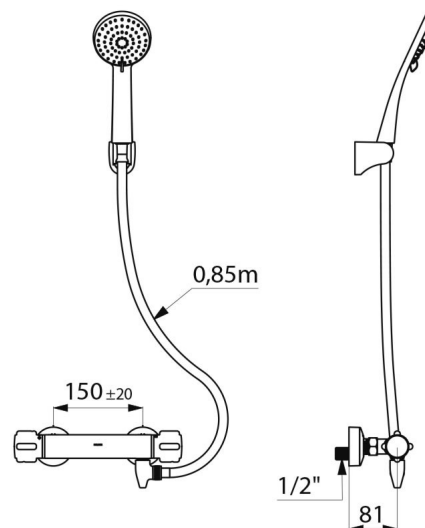

AVANTAGES

SECURITHERM : sécurité antibrûlure optimale

Butée de température maximale pré-réglée

Vidange automatique du flexible et de la douchette

Thermostatique : stabilité de température totale