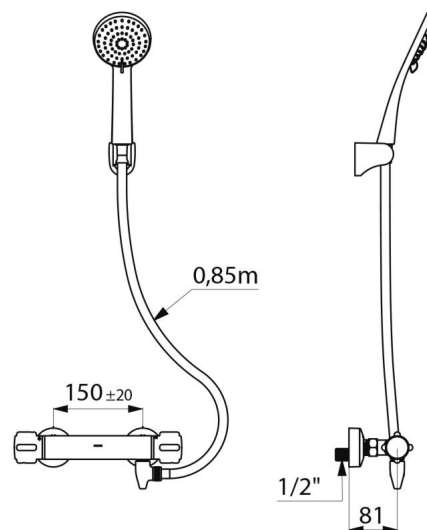

Ensemble de douche avec mitigeur thermostatique SECURITHERM

Réf. H9739HYG

Mitigeur thermostatique bicommande

Prix public indicatif HT France 2024 : 453,00 €

DESCRIPTION

Ensemble de douche avec mitigeur thermostatique SECURITHERM - Réf. H9739HYG

Ensemble de douche thermostatique bicommande SECURITHERM avec dispositif autovidable :

- Mitigeur de douche à cartouche thermostatique antitartre :
- Mitigeur avec sécurité antibrûlure : fermeture automatique en cas de coupure d'alimentation en eau froide.

Fonction anti "douche froide" : fermeture automatique en cas de coupure d'alimentation en eau chaude.

Cartouche thermostatique antitartre pour le réglage de la température.

Tête céramique 1/4 de tour pour le réglage de débit.

Température réglable de 25°C à 40°C avec butée de température engagée à 38°C.

Possibilité de réaliser un choc thermique sans démontage du croisillon ni coupure de l'alimentation en eau froide.

Débit régulé à 9 l/min.

Corps en laiton chromé et croisillons CLASSIC.

Sortie de douche M1/2".

Filtres et clapets antiretour intégrés sur les arrivées F3/4".

Mitigeur avec raccords muraux excentrés STOP/CHECK M1/2" M3/4".

- Pommeau de douche (réf. 813) et support de douchette mural inclinable chromé (réf. 845).

- Raccord antistagnation FM1/2" à poser entre la sortie basse et le flexible de douche, pour vidange automatique du flexible et de la douchette (réf. 880).

Mitigeur particulièrement adapté pour les établissements de santé, EHPAD, hôpitaux et cliniques.

Mitigeur adapté aux personnes à mobilité réduite (PMR).

Mitigeur de douche garanti 30 ans.

CARACTÉRISTIQUES TECHNIQUES

Ensemble de douche avec mitigeur thermostatique SECURITHERM - Réf. H9739HYG