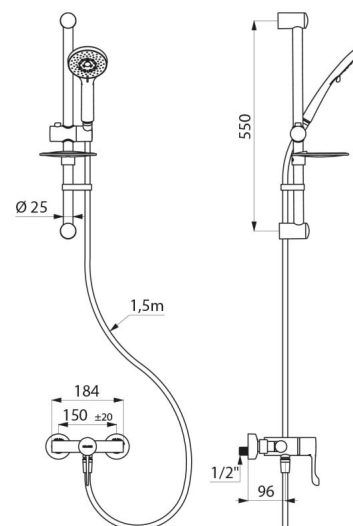

Colonne de douche avec mitigeur thermostatique séquentiel SECURITHERM

Réf. H9630KIT

Colonne de douche thermostatique avec mitigeur sans clapet antiretour

Prix public indicatif HT France 2025 : 595,00 €

DESCRIPTION

Colonne de douche avec mitigeur thermostatique séquentiel SECURITHERM - Réf. H9630KIT

Colonne de douche avec mitigeur thermostatique séquentiel.
Colonne de douche avec mitigeur de douche thermostatique SECURITHERM.
Mitigeur thermostatique séquentiel : ouverture et fermeture sur l'eau froide.
Mitigeur sans clapet antiretour sur les arrivées (limite la prolifération bactérienne).

Aucun risque d'intercommunication entre l'eau chaude et l'eau froide.
Mitigeur séquentiel avec sécurité antibrûlure : fermeture automatique en cas de coupure d'eau froide ou d'eau chaude.
Isolation thermique antibrûlure Securitouch.
Cartouche thermostatique séquentielle antitartre.
Température réglable de l'eau froide jusqu'à 39°C avec butée de température verrouillée à 39°C.

Possibilité de réaliser un choc thermique.
Corps à intérieur lisse et à faible contenance d'eau.
Débit réglé à 9 l/min.

Corps en laiton chromé et levier Hygiène L.100.
Sortie de douche basse M1/2".

Mitigeur mural avec raccords excentrés STOP/CHECK M1/2" M3/4".
Mitigeur particulièrement adapté pour les établissements de santé, EHPAD, hôpitaux et cliniques.

1. Pommeau de douche coulissant (réf. 813) sur rampe chromée (réf. 821) avec porte-savon et flexible (réf. 836T1).
   - Collier antichute de pommeau de douche (réf. 830).
2. Mitigeur conforme aux exigences de la norme NF Médical.
   Adapté aux personnes à mobilité réduite (PMR).
   Garantie 30 ans.

CARACTÉRISTIQUES TECHNIQUES

Colonne de douche avec mitigeur thermostatique séquentiel SECURITHERM - Réf. H9630KIT