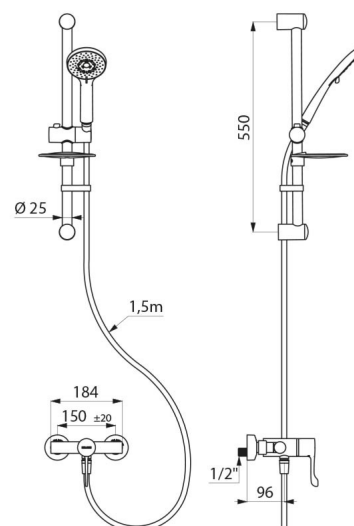

Colonne de douche avec mitigeur thermostatique séquentiel SECURITHERM

Réf. H9630KIT

Colonne de douche thermostatique avec mitigeur sans clapet antiretour

Prix public indicatif HT France 2024 : 639,00 €

DESCRIPTION

Colonne de douche avec mitigeur thermostatique séquentiel SECURITHERM - Réf. H9630KIT

Colonne de douche avec mitigeur thermostatique séquentiel. Colonne de douche avec mitigeur de douche thermostatique SECURITHERM. Mitigeur thermostatique séquentiel : ouverture et fermeture sur l'eau froide. Mitigeur sans clapet antiretour sur les arrivées (limite la prolifération bactérienne).

Aucun risque d'intercommunication entre l'eau chaude et l'eau froide. Mitigeur séquentiel avec sécurité antibrûlure : fermeture automatique en cas de coupure d'eau froide ou d'eau chaude.

Isolation thermique antibrûlure Securitouch.

Cartouche thermostatique séquentielle antitartre.

Température réglable de l'eau froide jusqu'à 39°C avec butée de température verrouillée à 39°C.

Possibilité de réaliser un choc thermique.

Corps à intérieur lisse et à faible contenance d'eau.

Débit régulé à 9 l/min.

Corps en laiton chromé et levier Hygiène L.100.

Sortie de douche basse M1/2".

Mitigeur mural avec raccords excentrés STOP/CHECK M1/2" M3/4".

Mitigeur particulièrement adapté pour les établissements de santé, EHPAD, hôpitaux et cliniques.

- Pommeau de douche coulissant (réf. 813) sur rampe chromée (réf. 821) avec porte-savon et flexible (réf. 836T1).

- Collier antichute de pommeau de douche (réf. 830).

Mitigeur conforme aux exigences de la norme NF Médical.

Adapté aux personnes à mobilité réduite (PMR).

Garantie 30 ans.

CARACTÉRISTIQUES TECHNIQUES

Colonne de douche avec mitigeur thermostatique séquentiel SECURITHERM - Réf. H9630KIT