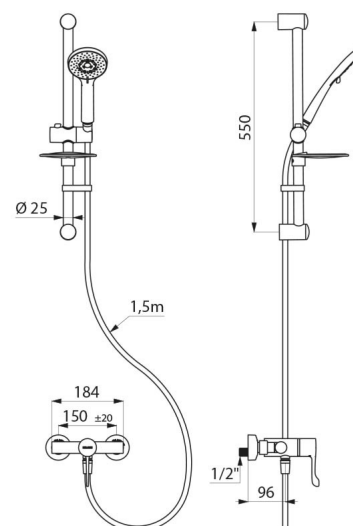

Colonne de douche avec mitigeur thermostatique séquentiel SECURITHERM

Réf. H9630KIT

Colonne de douche thermostatique avec mitigeur sans clapet antiretour

Prix public indicatif HT France 2024 : 639,00 €

DESCRIPTION

Colonne de douche avec mitigeur thermostatique séquentiel SECURITHERM - Réf. H9630KIT

Colonne de douche avec mitigeur thermostatique séquentiel. Colonne de douche avec mitigeur de douche thermostatique SECURITHERM. Mitigeur thermostatique séquentiel : ouverture et fermeture sur l'eau froide. Mitigeur sans clapet antiretour sur les arrivées (limite la prolifération bactérienne).

Aucun risque d'intercommunication entre l'eau chaude et l'eau froide. Mitigeur séquentiel avec sécurité antibrûlure : fermeture automatique en cas de coupure d'eau froide ou d'eau chaude.

Isolation thermique antibrûlure Securitouch.

Cartouche thermostatique séquentielle antitartre.

Température réglable de l'eau froide jusqu'à 39°C avec butée de température verrouillée à 39°C.

Possibilité de réaliser un choc thermique.

Corps à intérieur lisse et à faible contenance d'eau.

Débit régulé à 9 l/min.

Corps en laiton chromé et levier Hygiène L.100.

Sortie de douche basse M1/2".

Mitigeur mural avec raccords excentrés STOP/CHECK M1/2" M3/4".

Mitigeur particulièrement adapté pour les établissements de santé, EHPAD, hôpitaux et cliniques.

- Pommeau de douche coulissant (réf. 813) sur rampe chromée (réf. 821) avec porte-savon et flexible (réf. 836T1).

- Collier antichute de pommeau de douche (réf. 830).

Mitigeur conforme aux exigences de la norme NF Médical.

Adapté aux personnes à mobilité réduite (PMR).

Garantie 30 ans.

CARACTÉRISTIQUES TECHNIQUES

Colonne de douche avec mitigeur thermostatique séquentiel SECURITHERM - Réf. H9630KIT