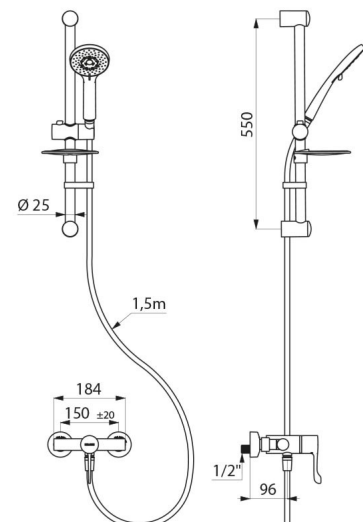

Colonne de douche avec mitigeur thermostatique séquentiel SECURITHERM

Réf. H9630KIT

Colonne de douche thermostatique avec mitigeur sans clapet antiretour

Prix public indicatif HT France 2025 : 595,00 €

DESCRIPTION

Colonne de douche avec mitigeur thermostatique séquentiel SECURITHERM - Réf. H9630KIT

Colonne de douche avec mitigeur thermostatique séquentiel.
Colonne de douche avec mitigeur de douche thermostatique SECURITHERM.
Mitigeur thermostatique séquentiel : ouverture et fermeture sur l'eau froide.
Mitigeur sans clapet antiretour sur les arrivées (limite la prolifération bactérienne).

Aucun risque d'intercommunication entre l'eau chaude et l'eau froide.
Mitigeur séquentiel avec sécurité antibrûlure : fermeture automatique en cas de coupure d'eau froide ou d'eau chaude.
Isolation thermique antibrûlure Securitouch.
Cartouche thermostatique séquentielle antitartre.
Température réglable de l'eau froide jusqu'à 39°C avec butée de température verrouillée à 39°C.

Possibilité de réaliser un choc thermique.
Corps à intérieur lisse et à faible contenance d'eau.
Débit réglé à 9 l/min.

Corps en laiton chromé et levier Hygiène L.100.
Sortie de douche basse M1/2".

Mitigeur mural avec raccords excentrés STOP/CHECK M1/2" M3/4".
Mitigeur particulièrement adapté pour les établissements de santé, EHPAD, hôpitaux et cliniques.

1. Pommeau de douche coulissant (réf. 813) sur rampe chromée (réf. 821) avec porte-savon et flexible (réf. 836T1).
   - Collier antichute de pommeau de douche (réf. 830).
2. Mitigeur conforme aux exigences de la norme NF Médical.
   Adapté aux personnes à mobilité réduite (PMR).
   Garantie 30 ans.

CARACTÉRISTIQUES TECHNIQUES

Colonne de douche avec mitigeur thermostatique séquentiel SECURITHERM - Réf. H9630KIT