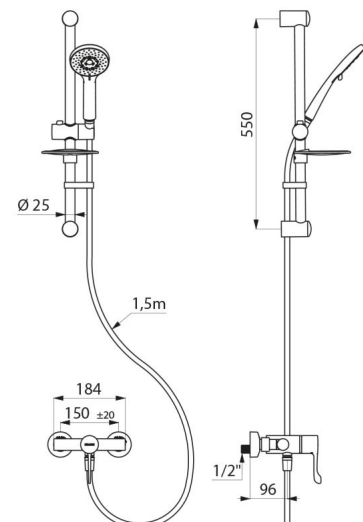

Colonne de douche avec mitigeur thermostatique séquentiel SECURITHERM

Réf. H9630KIT

Colonne de douche thermostatique avec mitigeur sans clapet antiretour

Prix public indicatif HT France 2024 : 639,00 €

DESCRIPTION

Colonne de douche avec mitigeur thermostatique séquentiel SECURITHERM - Réf. H9630KIT

Colonne de douche avec mitigeur thermostatique séquentiel.
Colonne de douche avec mitigeur de douche thermostatique SECURITHERM.
Mitigeur thermostatique séquentiel : ouverture et fermeture sur l'eau froide.
Mitigeur sans clapet antiretour sur les arrivées (limite la prolifération bactérienne).

Aucun risque d'intercommunication entre l'eau chaude et l'eau froide.
Mitigeur séquentiel avec sécurité antibrûlure : fermeture automatique en cas de coupure d'eau froide ou d'eau chaude.
Isolation thermique antibrûlure Securitouch.
Cartouche thermostatique séquentielle antitartre.
Température réglable de l'eau froide jusqu'à 39°C avec butée de température verrouillée à 39°C.

Possibilité de réaliser un choc thermique.
Corps à intérieur lisse et à faible contenance d'eau.
Débit réglé à 9 l/min.

Corps en laiton chromé et levier Hygiène L.100.
Sortie de douche basse M1/2".

Mitigeur mural avec raccords excentrés STOP/CHECK M1/2" M3/4".
Mitigeur particulièrement adapté pour les établissements de santé, EHPAD, hôpitaux et cliniques.

1. Pommeau de douche coulissant (réf. 813) sur rampe chromée (réf. 821) avec porte-savon et flexible (réf. 836T1).
   - Collier antichute de pommeau de douche (réf. 830).
2. Mitigeur conforme aux exigences de la norme NF Médical.
   Adapté aux personnes à mobilité réduite (PMR).
   Garantie 30 ans.

CARACTÉRISTIQUES TECHNIQUES

Colonne de douche avec mitigeur thermostatique séquentiel SECURITHERM - Réf. H9630KIT