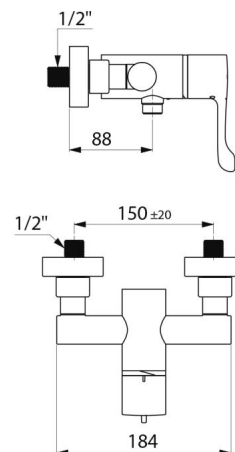

## CARACTÉRISTIQUES TECHNIQUES

Mitigeur de douche thermostatique séquentiel SECURITHERM - Réf. H9630S

Raccordement	M1/2"
Technologie	Mitigeur thermostatique séquentiel SECURITHERM Securitouch
Longueur	184 mm
Débit	9 l/min
Butée de temperature	OUI
Finition	Laiton chromé
Normes	ACS  