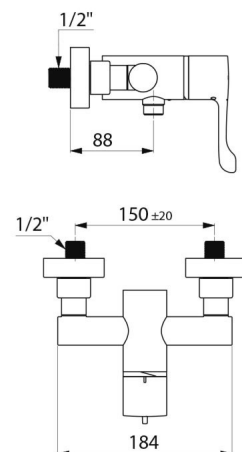

Mitigeur de douche thermostatique séquentiel SECURITHERM

Réf. H9630S

Mitigeur thermostatique sans clapet antiretour, sortie basse

Prix public indicatif HT France 2025 : 422,00 €

DESCRIPTION

Mitigeur de douche thermostatique séquentiel SECURITHERM - Réf. H9630S

Mitigeur de douche thermostatique séquentiel SECURITHERM.
Mitigeur thermostatique séquentiel : ouverture et fermeture sur l'eau froide.
Mitigeur sans clapet antiretour sur les arrivées (limite la prolifération bactérienne).
Aucun risque d'intercommunication entre l'eau chaude et l'eau froide.
Mitigeur séquentiel avec sécurité antibrûlure : fermeture automatique en cas de coupure d'alimentation en eau froide.
Fonction anti "douche froide" : fermeture automatique en cas de coupure d'alimentation en eau chaude.
Isolation thermique antibrûlure Securitouch.
Cartouche thermostatique séquentielle antitartre pour réglage du débit et de la température.
Température réglable de l'eau froide jusqu'à 39°C avec butée de température engagée à 39°C.
Possibilité de réaliser un choc thermique.
Corps à intérieur lisse et à faible contenance d'eau (limite les niches bactériennes).
Débit régulé à 9 l/min.
Corps en laiton chromé et levier Hygiène L.100.
Sortie de douche basse M1/2".
Mitigeur mural avec raccords excentrés standards M1/2" M3/4".
Mitigeur particulièrement adapté pour les établissements de santé, EHPAD, hôpitaux et cliniques.
Mitigeur thermostatique conforme aux exigences de la NF Médical.
Mitigeur séquentiel adapté aux personnes à mobilité réduite (PMR).
Mitigeur de douche garanti 30 ans.

CARACTÉRISTIQUES TECHNIQUES

Mitigeur de douche thermostatique séquentiel SECURITHERM - Réf. H9630S