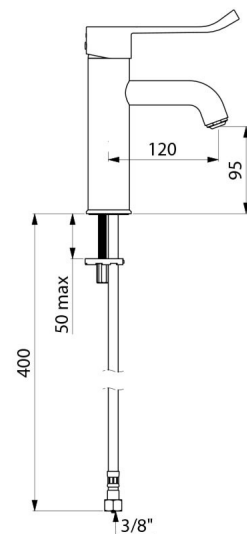

Mitigeur de lavabo à équilibrage de pression SECURITHERM EP

Réf. 2721LEP

Mitigeur mécanique monotrou H.95 L.120

Prix public indicatif HT France 2025 : 315,00 €

DESCRIPTION

Mitigeur de lavabo à équilibrage de pression SECURITHERM EP - Réf. 2721LEP

Mitigeur de lavabo mécanique à équilibrage de pression sur gorge. Mitigeur monotrou avec bec courbé H.95 L.120 équipé d'une sortie BIOSAFE hygiénique.

Bec adapté à la pose d'un filtre terminal BIOFIL.

Cartouche céramique Ø 35 à équilibrage de pression avec butée de température maximale prééglée.

Sécurité antibrûlure totale : débit d'EC restreint en cas de coupure d'EF (et inversement).

Température constante quelles que soient les variations de pression et de débit dans le réseau.

Corps et bec à intérieur lisse (limitent les niches bactériennes).

Possibilité de réaliser aisément un choc thermique sans démontage de la manette ni coupure de l'alimentation en eau froide.

Débit limité à 5 l/min à 3 bar.

Commande par levier Hygiène L.150.

Sans tirette ni vidage.

Flexibles PEX F3/8" avec filtres et clapets antiretour.

Fixation renforcée par 2 tiges Inox.

Mitigeur mécanique à équilibrage de pression SECURITHERM particulièrement adapté pour les établissements de santé, EHPAD, hôpitaux et cliniques.

Mitigeur monotrou adapté aux personnes à mobilité réduite (PMR).

Mitigeur garanti 30 ans.

Modèle également disponible en version tubes cuivres.

CARACTÉRISTIQUES TECHNIQUES

Mitigeur de lavabo à équilibrage de pression SECURITHERM EP - Réf. 2721LEP

Raccordement	F3/8"
Technologie	Mitigeur mécanique SECURITHERM EP
Hauteur de goutte	95 mm
Longueur de bec	120 mm
Débit	5 l/min à 3 bar
Butée de température	OUI
Finition	Laiton chromé
Normes	ACS

AVANTAGES

Débit restreint de l'EC en cas de coupure d'EF