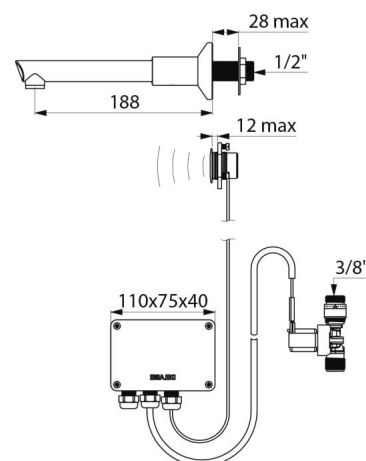

Robinet de lavabo électronique mural pour fixation sur panneau.
 Robinet automatique à bec déclinable BIOCLIP.
 Robinet infrarouge livré avec 1 bec déclinable jetable en Hostaform® recyclable L.125.
 Boîtier électronique IP65 indépendant.
 Alimentation sur secteur avec transformateur 230/12V.
 Bec et embase à intérieur lisse (limitent les niches bactériennes).
 Rinçage périodique paramétrable (préréglé à 60 sec toutes les 24 h après la dernière utilisation).
 Débit limité à 4 l/min à 3 bar.
 Détecteur de présence infrarouge antichoc.
 Cellule de détection indépendante, à poser sur panneau mural.
 Electrovanne M3/8" avec joint filtre.
 Embase Ø 60 en laiton chromé.
 Sécurité antiblocage en écoulement.
 Robinet conforme aux exigences de la norme NF Médical.
 Hauteur de pose préconisée : 110-200 mm au-dessus du plan de vasque.
 Robinet électronique particulièrement adapté pour les établissements de santé, EHPAD, hôpitaux et cliniques.
 Robinet automatique adapté aux personnes à mobilité réduite (PMR).
 Robinet garanti 30 ans.
 Deux modes de fermeture possibles :
 - mode standard : écoulement temporisé, fermeture automatique ;
 - mode ON/OFF : fermeture volontaire ou après 30 minutes d'écoulement.
 Possibilité de réaliser un choc thermique.
 En mode ON/OFF, positionner la cellule sur le côté du robinet.

CARACTÉRISTIQUES TECHNIQUES

Robinet de lavabo mural automatique TEMPOMATIC - Réf. 20801T2

Raccordement	M3/8"
Technologie	Robinet mural automatique
Profondeur	188 mm
Longueur de bec	125 mm
Débit	4 l/min à 3 bar
Finition	Laiton chromé
Normes	ACS CE 
Garantie	