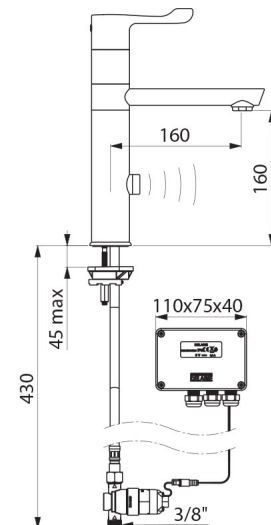

Mitigeur de lavabo automatique TEMPOMATIC MIX

Réf. 20164T1

Mitigeur haut monotrou infrarouge avec bec orientable

Prix public indicatif HT France 2024 : 693,00 €

DESCRIPTION

Mitigeur de lavabo automatique TEMPOMATIC MIX - Réf. 20164T1

Mitigeur de lavabo électronique sur gorge.
Mitigeur automatique à bec haut orientable H.160 L.160.
Boîtier électronique IP65 indépendant.
Alimentation sur secteur avec transformateur 230/12V.
Corps et bec à intérieur lisse (limitent les niches bactériennes).
Rinçage périodique paramétrable (préréglé à environ 60 secondes toutes les 24h après la dernière utilisation) afin d'éviter les stagnations dans le réseau en cas de non utilisation prolongée.
Débit limité à 5 l/min à 3 bar.
Détecteur de présence infrarouge antichoc.
Corps en laiton chromé avec fixation renforcée par 2 tiges Inox.
Réglage de température par levier Hygiène L.100.
Flexibles PEX avec filtres et électrovannes M3/8".
Sécurité antiblocage en écoulement.
Électrovannes en amont de la chambre de mélange.
Mitigeur certifié NF Médical.
Mitigeur monotrou particulièrement adapté pour les établissements de santé, EHPAD, hôpitaux et cliniques.
Adapté aux personnes à mobilité réduite (PMR).
Mitigeur garanti 30 ans.
Deux modes de fermeture possibles :
- mode standard : écoulement temporisé, fermeture automatique ;
- mode ON/OFF : fermeture volontaire ou après 30 minutes d'écoulement.
Possibilité de réaliser un choc thermique.
En mode ON/OFF, positionner la cellule sur le côté du mitigeur.

CARACTÉRISTIQUES TECHNIQUES

Mitigeur de lavabo automatique TEMPOMATIC MIX - Réf. 20164T1